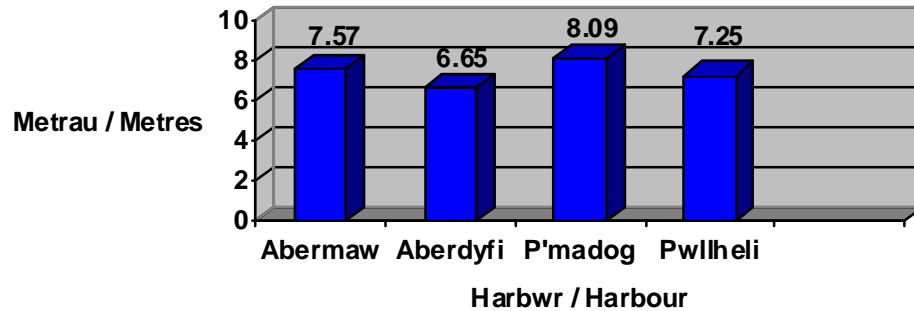

Darlun o ystadegau cychod ym mhob harbwr.

Analysis of boat statistics at each harbour.

Nifer o Gychod / Number of Boats

Cyfanswm Hyd / Total LOA

Cyfartaledd Hyd / Average LOA

Cyfanswm Dyfnder / Total Draught

Cyfartaledd Dyfnder / Average Draught