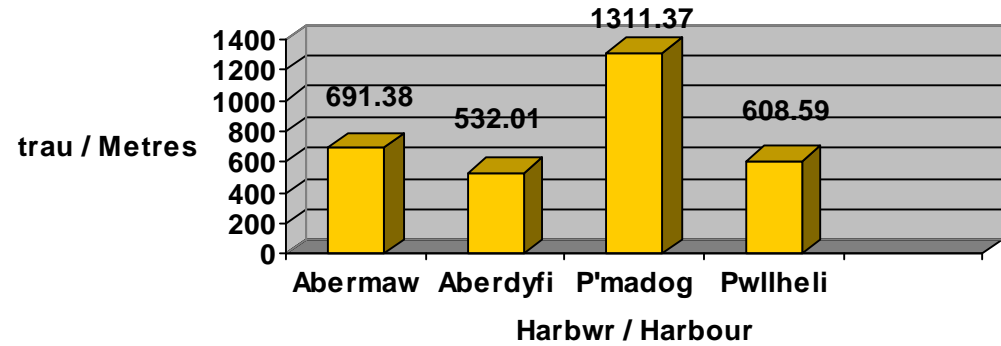

Cyfanswm Hyd / Total LOA